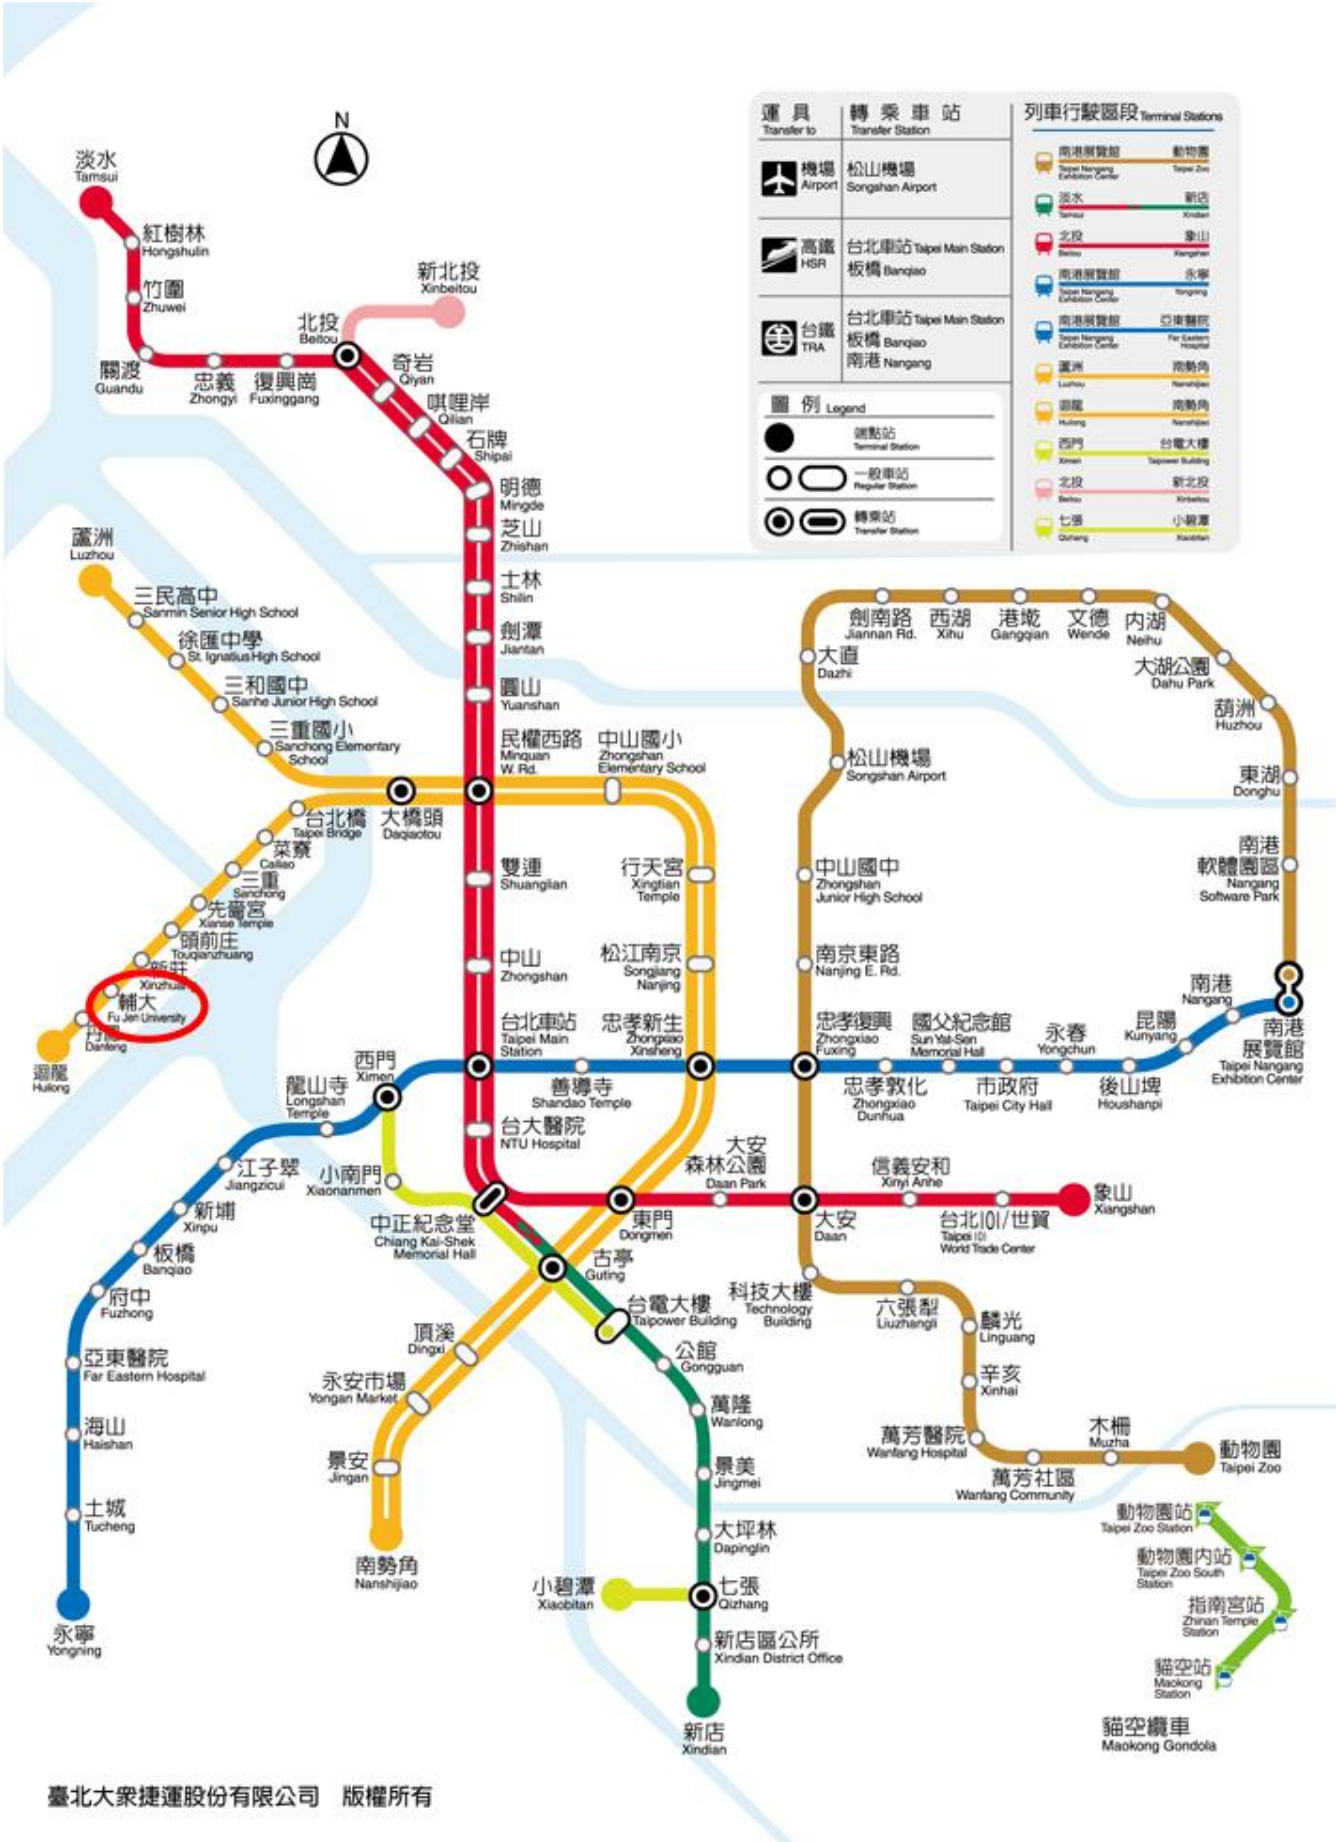

★台北捷運輔大位置圖